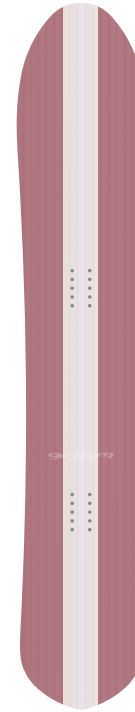

TT168

TT classic

TT 160

TT 158

GT

TOMOKI TAKAKU PRO MODEL

SLASHER

Length	1680
Running Length	990
EF.edge	1195
Nose width	287
Waist	257
Tail	280
Sidecut R.	13020/11640
Setback	-54
Stance Width	470-550
CAM.	0

価格 ¥156,000  
税込 ¥163,800

**TRINITY**

TOMOMI sheesa KUWAHARA  
PRO MODEL

Length	1560
Running Length	1124
EF.edge	1160
Nose width	288
Waist	244
Tail	274
Sidecut R.	8500
Setback	-20
Stance Width	460-540
CAM.	4

価格 ¥145,000  
税込 ¥152,250

BIG FLOATER

Length	1680
Running Length	1175
EF.edge	1285
Nose width	296
Waist	250
Tail	287
Sidecut R.	8600
Setback	-45
Stance Width	480-560
CAM.	4

価格 ¥130,000  
税込 ¥136,500

FLOATER

Length	1610
Running Length	1124
EF.edge	1190
Nose width	293
Waist	250
Tail	278
Sidecut R.	9200
Setback	-40
Stance Width	470-550
CAM.	4

価格 ¥123,000  
税込 ¥129,150

MANTARAY

Length	1540
Running Length	950
EF.edge	1180
Nose width	312
Waist	258
Tail	290
Sidecut R.	7150
Setback	-70
Stance Width	480-560
CAM.	1