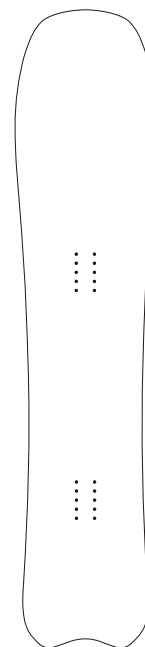

TT168

TT classic

TT 160

TT 158

GT

TOMOKI TAKAKU PRO MODEL

SLASHER

Length	1680
Running Length	990
EF.edge	1195
Nose width	287
Waist	257
Tail	280
Sidecut R.	13020/11640
Setback	-54
Stance Width	470-550
CAM.	0

## PHENOMENA

Gomyo Atsushi "A24" pro model

Length	1420
Running Length	780
EF.edge	1007
Nose width	305
Waist	260
Tail	275
Sidecut R.	9500/6000
Setback	-41
Stance Width	470-550
CAM.	0

¥ 88,000 (税込¥92,400)

## SPOONFISH

Length	1412
Running Length	950
EF.edge	1043
Nose width	310
Waist	256
Tail	275
Sidecut R.	7000/5400
Setback	-72
Stance Width	435-515
CAM.	4

¥ 92,000 (税込¥96,600)

## MICRO MANTARAY

Length	1406
Running Length	950
EF.edge	1057
Nose width	310
Waist	256
Tail	278
Sidecut R.	8600/5200
Setback	+13
Stance Width	470-550
CAM.	4

¥ 88,000 (税込 ¥92,400)